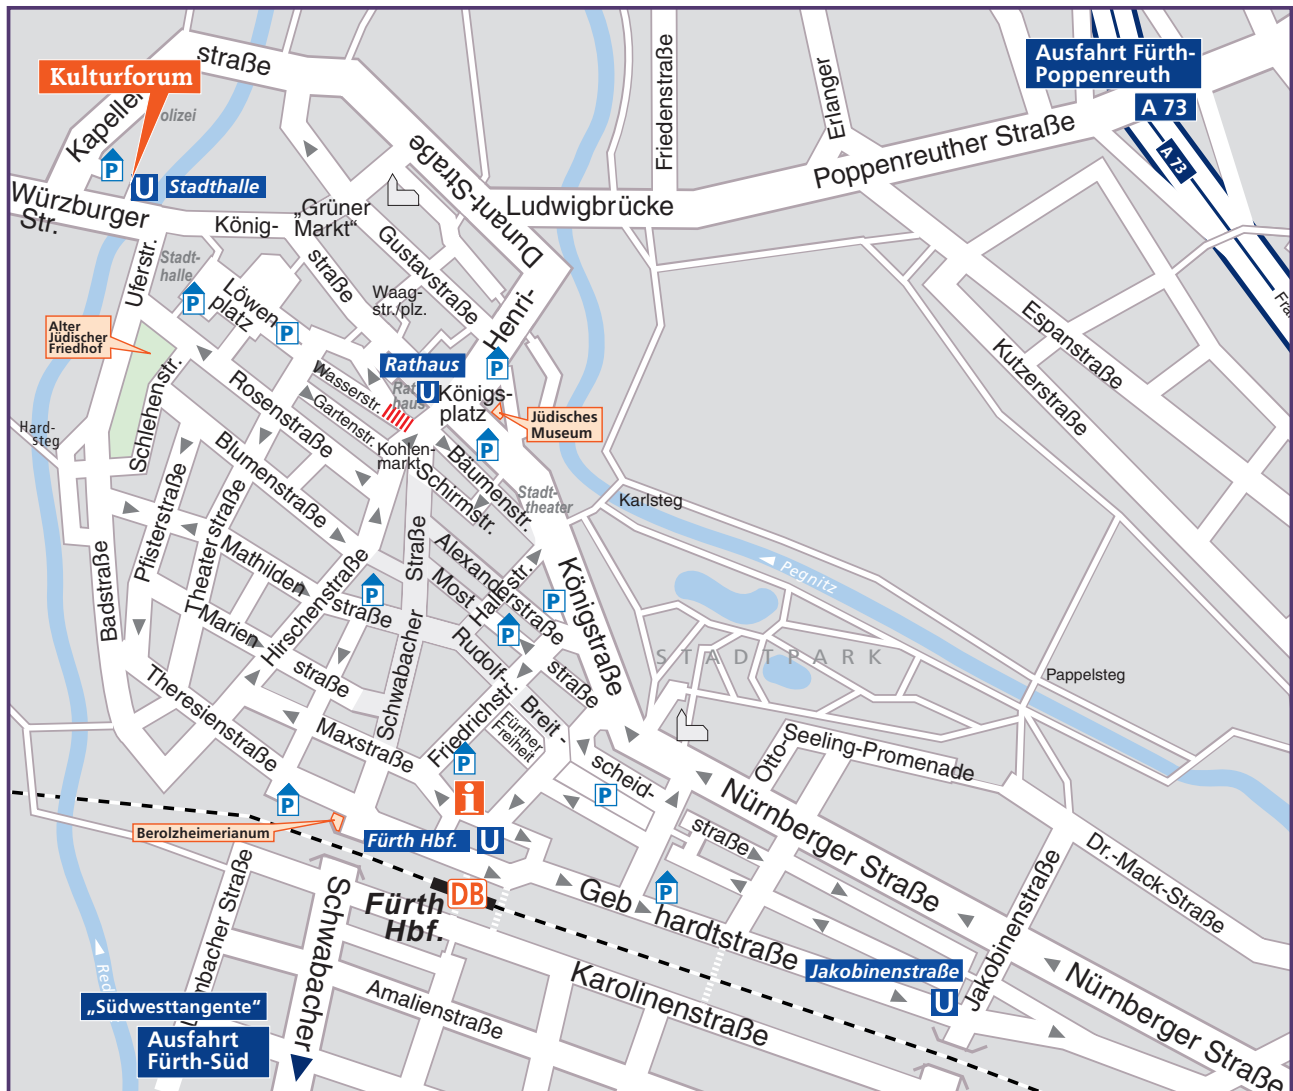

Internationales Klezmer Festival Fürth & Jewish Music Today 10.-12. März 2017

Anfahrt

Veranstaltungsorte:

Kulturforum Fürth
Würzburger Straße 2
90762 Fürth
Tel. (0911) 973 84-0
Fax (0911) 973 84-16
kulturforum@fuerth.de
www.kulturforum.fuerth.de

Berolzheimerianum
Theresienstraße 1, 90762 Fürth

**Jüdisches Museum Franken
in Fürth**
Königstraße 89, 90762 Fürth

Alter jüdischer Friedhof
Schlehenstraße, 90762 Fürth

Information:

Stadt Fürth / Kulturamt
Königsplatz 2
90762 Fürth
Tel. +49 (0)911 / 974-1682
Fax +49 (0)911 / 974-1684
klezmer-festival@fuerth.de
www.fuerth.de
www.klezmer-festival.de