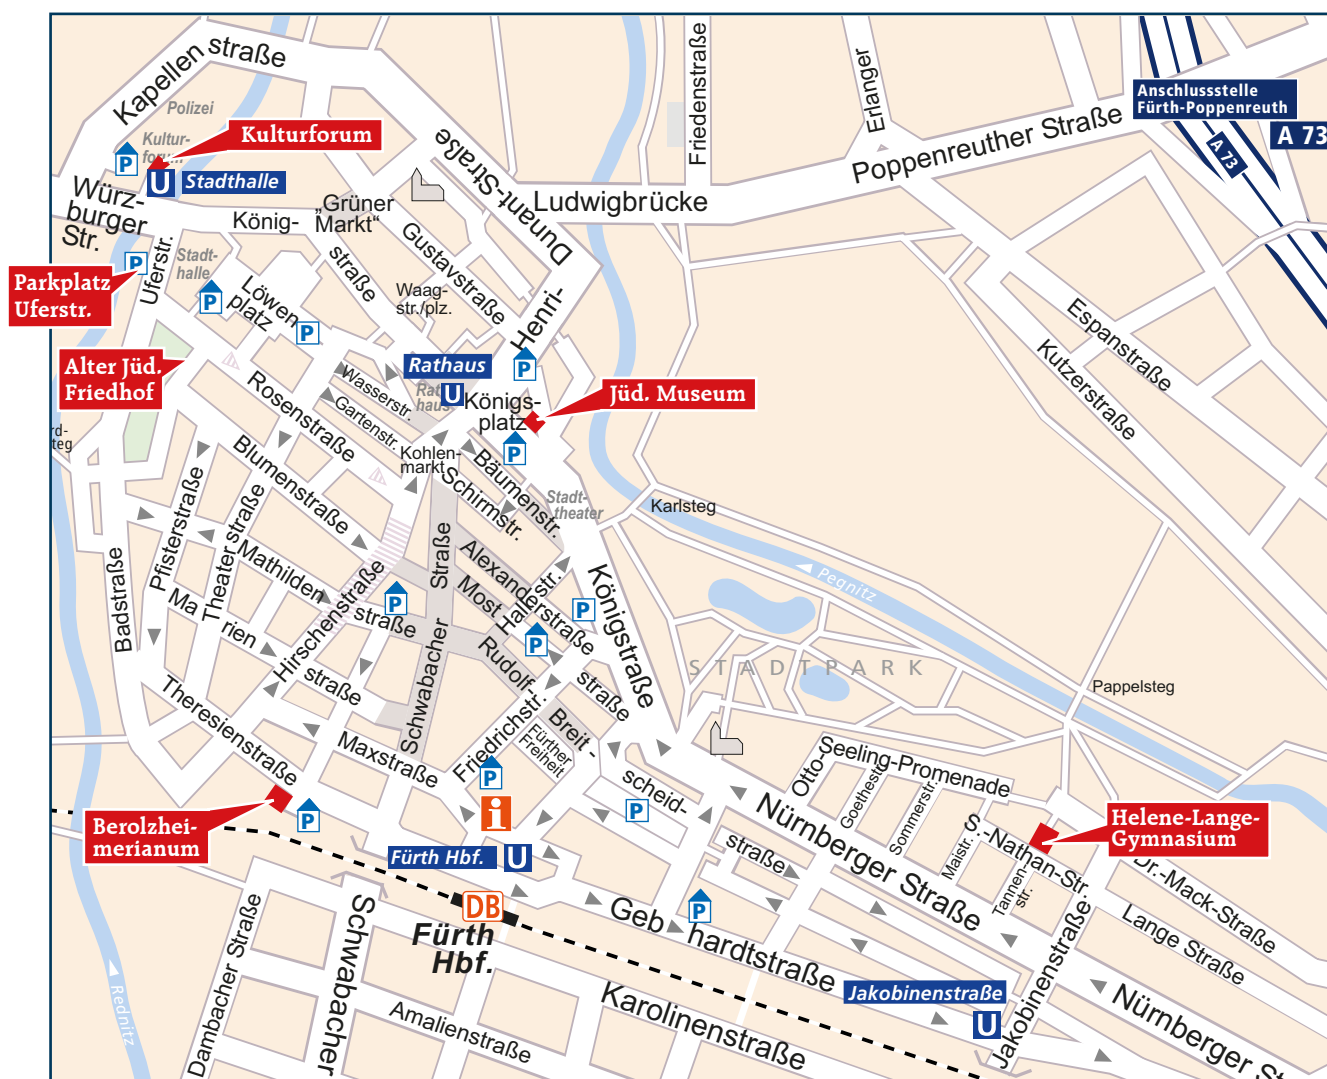

# Internationales Klezmer Festival Fürth & Jewish Music Today 15.-17. März 2019

## Anfahrt

**Berolzheimerianum**  
Comödien-Platz 1, 90762 Fürth

**Alter Jüdischer Friedhof**  
Schlehenstraße, 90762 Fürth

**Parkplatz Uferstraße**  
(Unterhalb der Stadthalle) 90762 Fürth