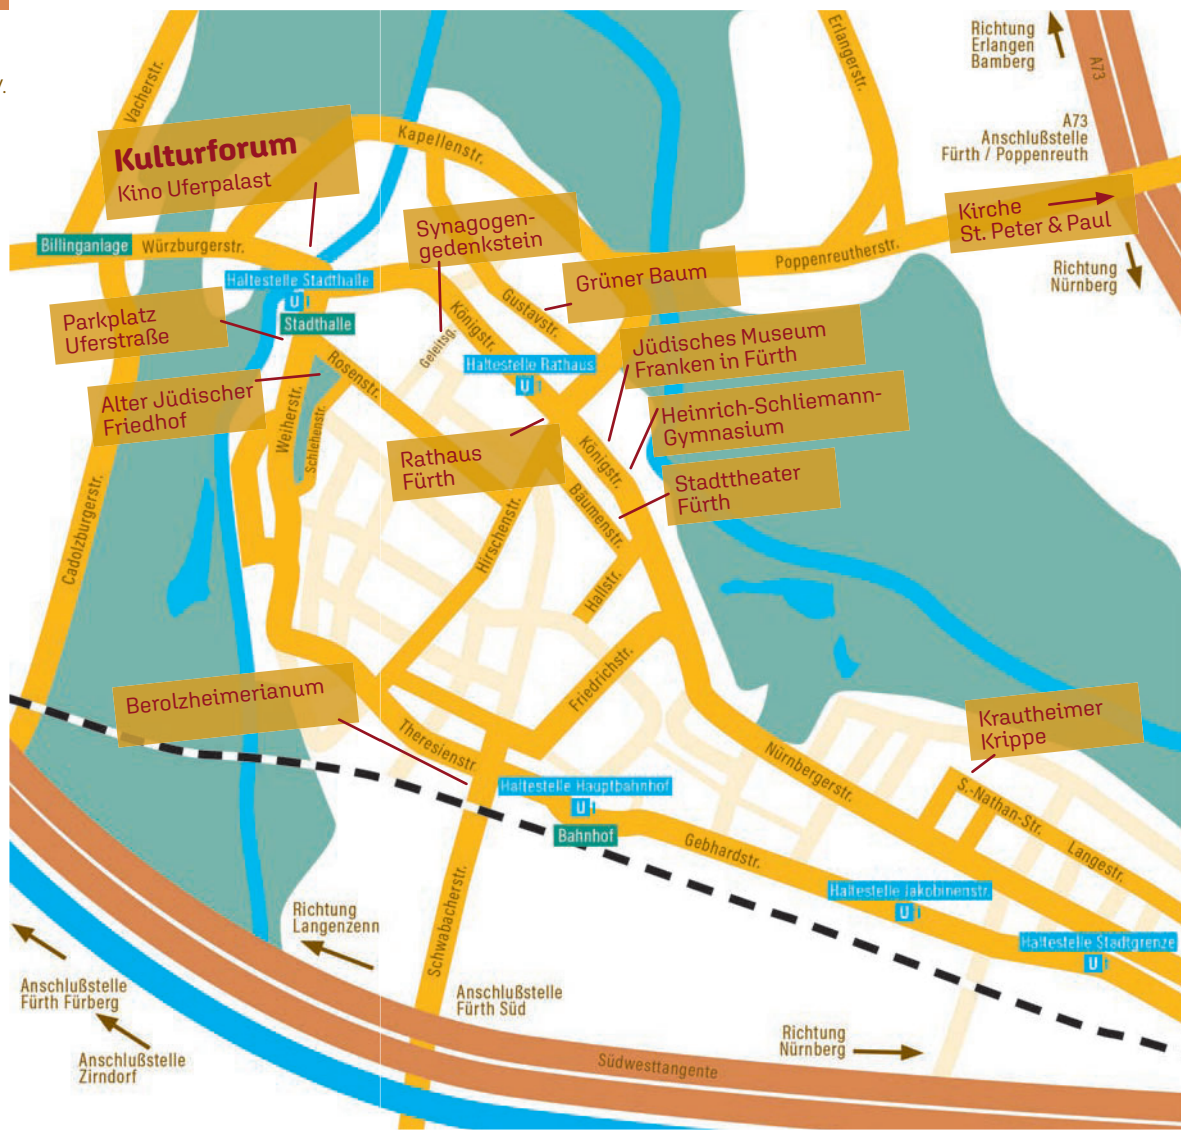

Parkplatz Uferstraße  
90762 Fürth

Alter Jüdischer Friedhof  
Schlehenstraße, 90762 Fürth

Berolzheimerianum  
Comödien-Platz 1, 90762 Fürth

Krautheimer Krippe im  
Helene-Lange-Gymnasium  
Maistraße 18, 90762 Fürth

Rathaus Fürth  
Königstr. 88, 90762 Fürth

Anfahrt Kulturforum Fürth  
Mit dem Auto: über die B 8  
(Würzburger Straße),  
A 73 (Ausfahrt Fürth Poppenreuth)  
oder die Südwesttangente  
(Ausfahrt Fürth Fürberg).

Parken: Tiefgarage des Elektrofachmarktes  
Saturn an der Kapellenstraße (ab 19:00 Uhr € 2,-)  
Mit öffentl. Verkehrsmitteln:  
U-Bahn-Linie 1 (Station Fürth Stadthalle)  
Buslinien 172, 175, 125 und 126  
(Haltestelle Kulturforum)

Veranstaltungs  
Orte